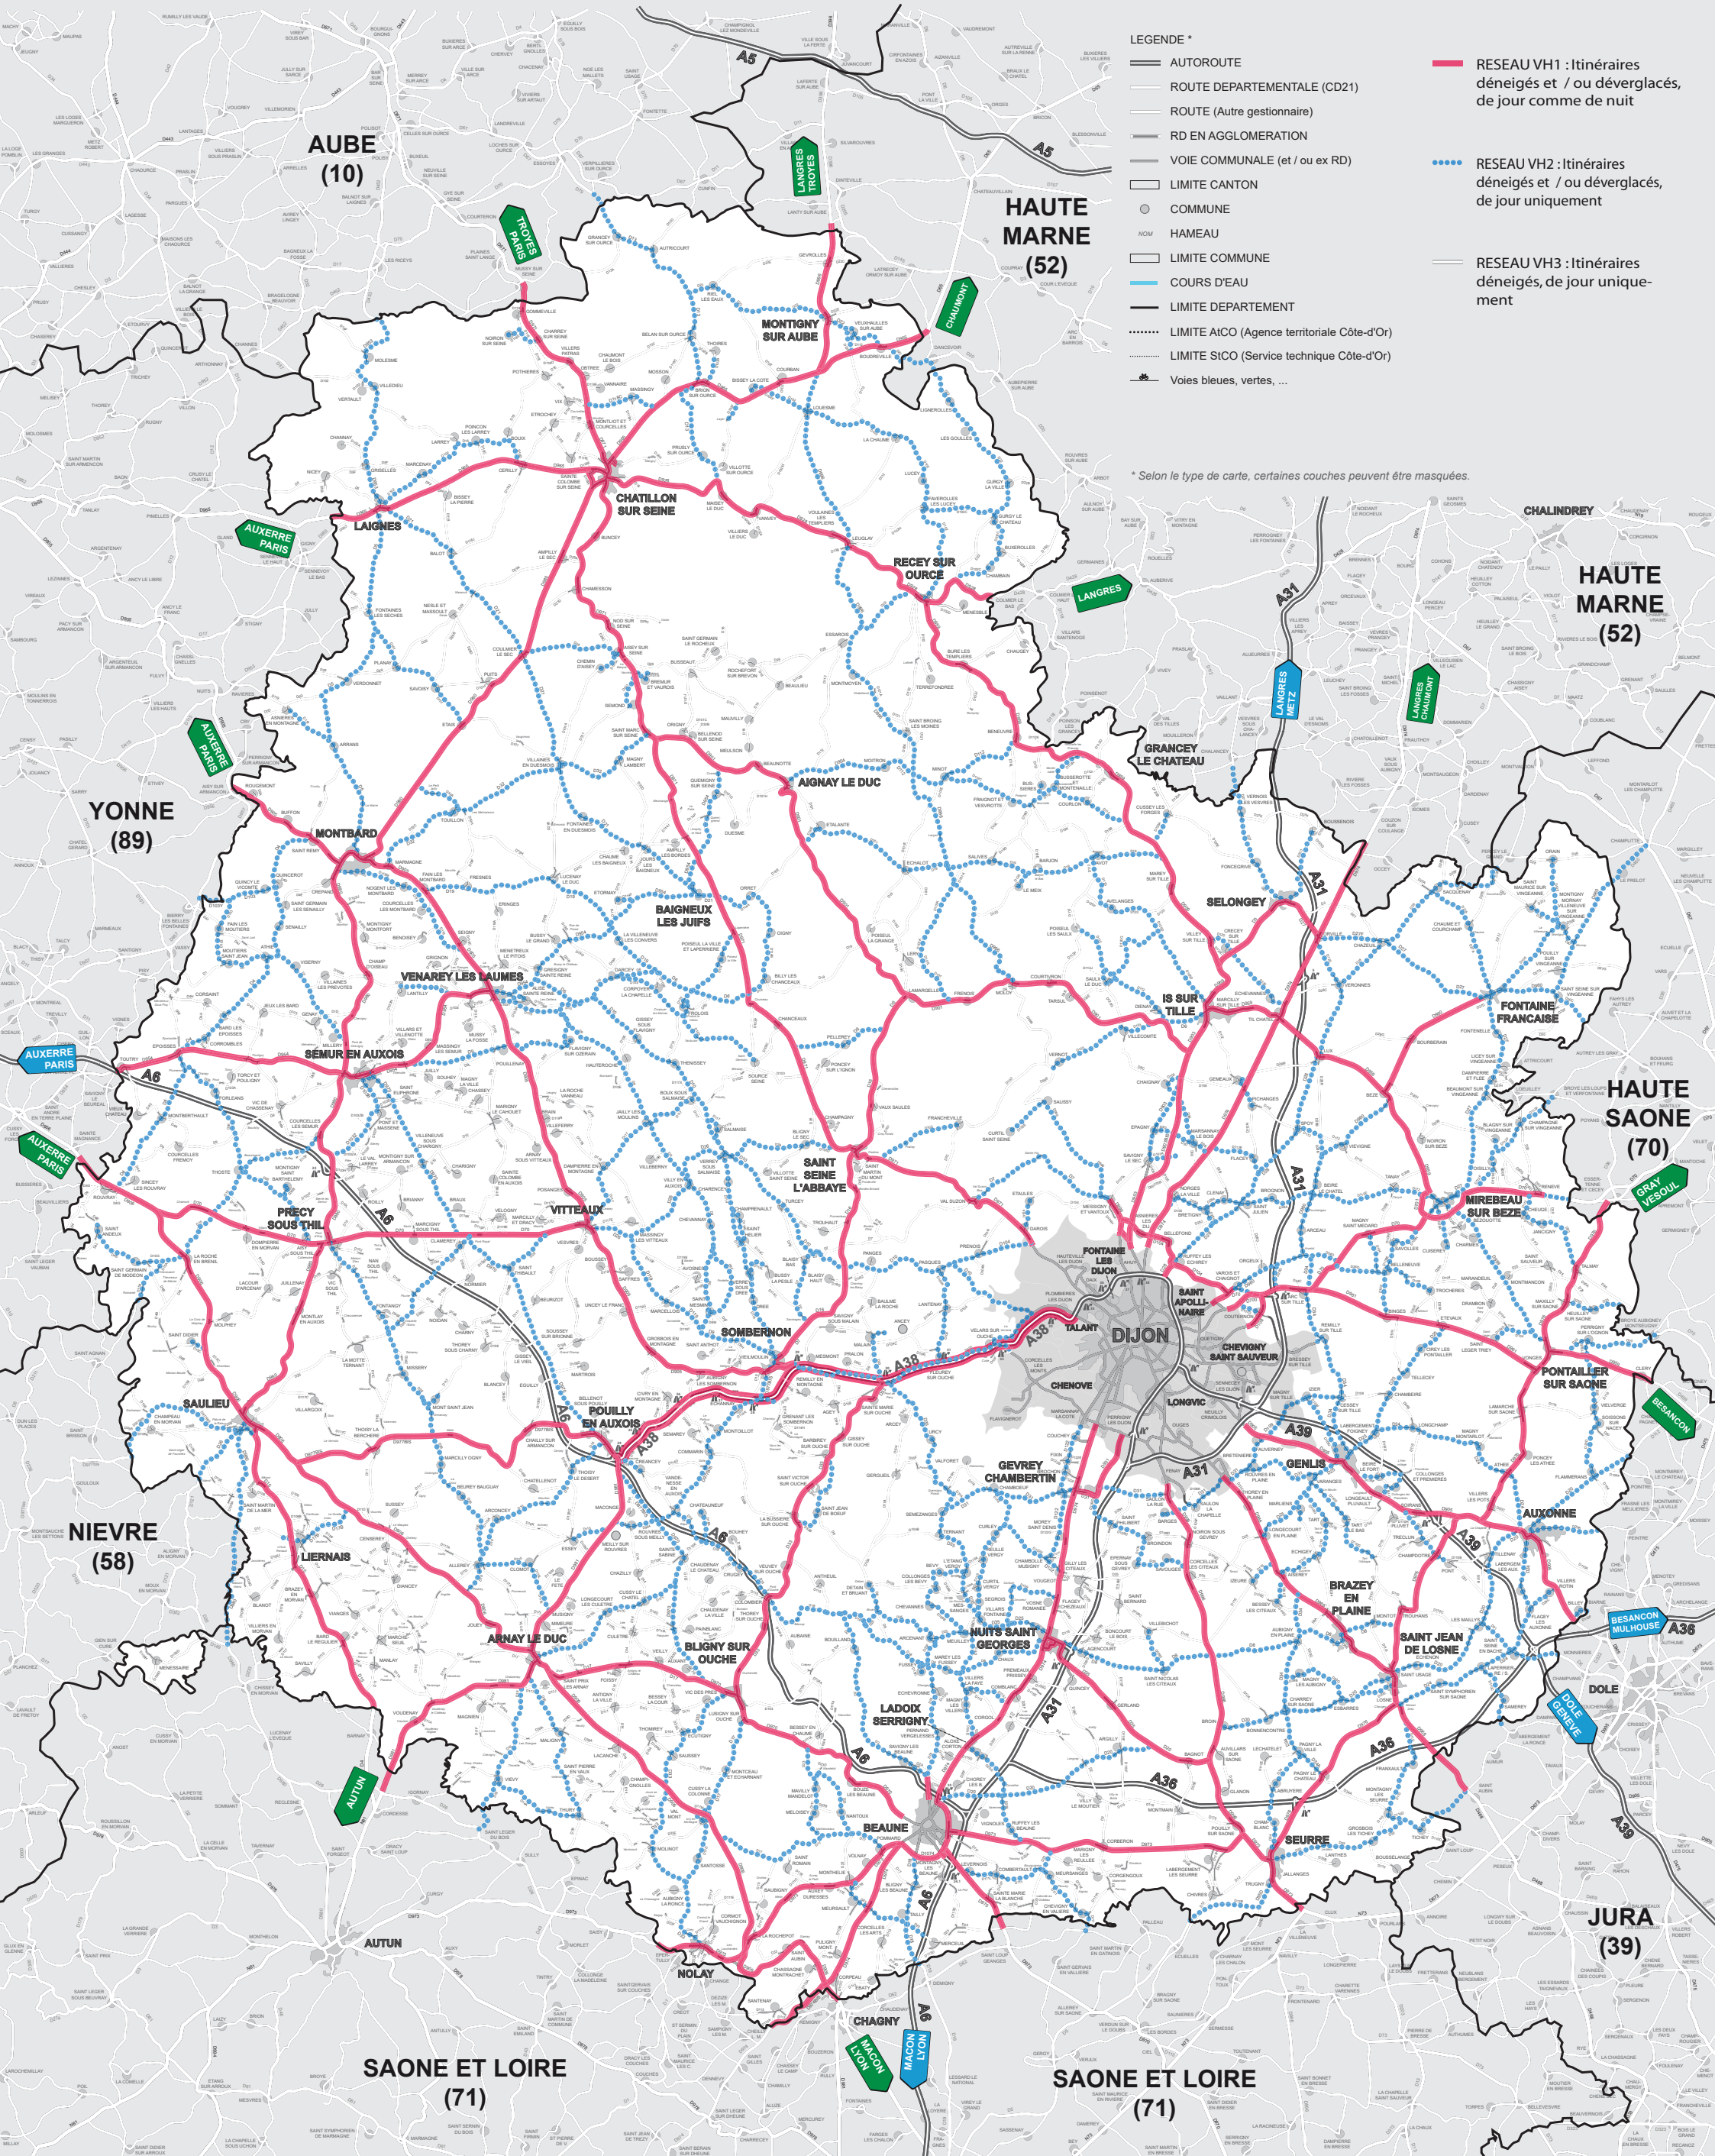

# VH 2024 - 2025 : NIVEAUX DE SERVICE

### LEGENDE \*

- AUTOROUTE
- ROUTE DEPARTEMENTALE (CD21)
- ROUTE (Autre gestionnaire)
- RD EN AGGLOMERATION
- VOIE COMMUNALE (et / ou ex RD)
- LIMITE CANTON
- COMMUNE
- HAMEAU
- LIMITE COMMUNE
- COURS D'EAU
- LIMITE DEPARTEMENT
- LIMITE AtCO (Agence territoriale Côte-d'Or)
- LIMITE STCO (Service technique Côte-d'Or)
- Voies bleues, vertes, ...
- RESEAU VH1 : Itinéraires déneigés et / ou déverglacés, de jour comme de nuit
- RESEAU VH2 : Itinéraires déneigés et / ou déverglacés, de jour uniquement
- RESEAU VH3 : Itinéraires déneigés, de jour uniquement

\* Selon le type de carte, certaines couches peuvent être masquées.